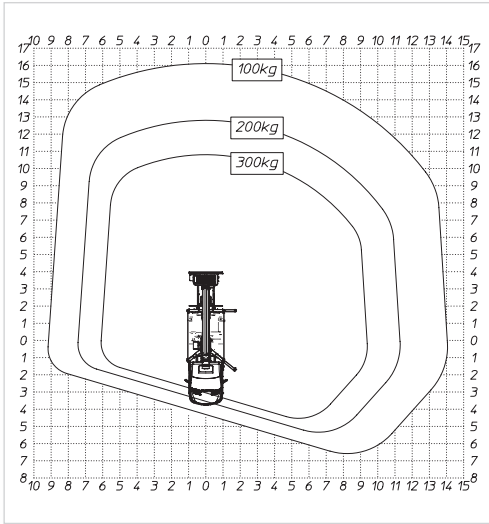

MTE 30 EX

I R O N I K A