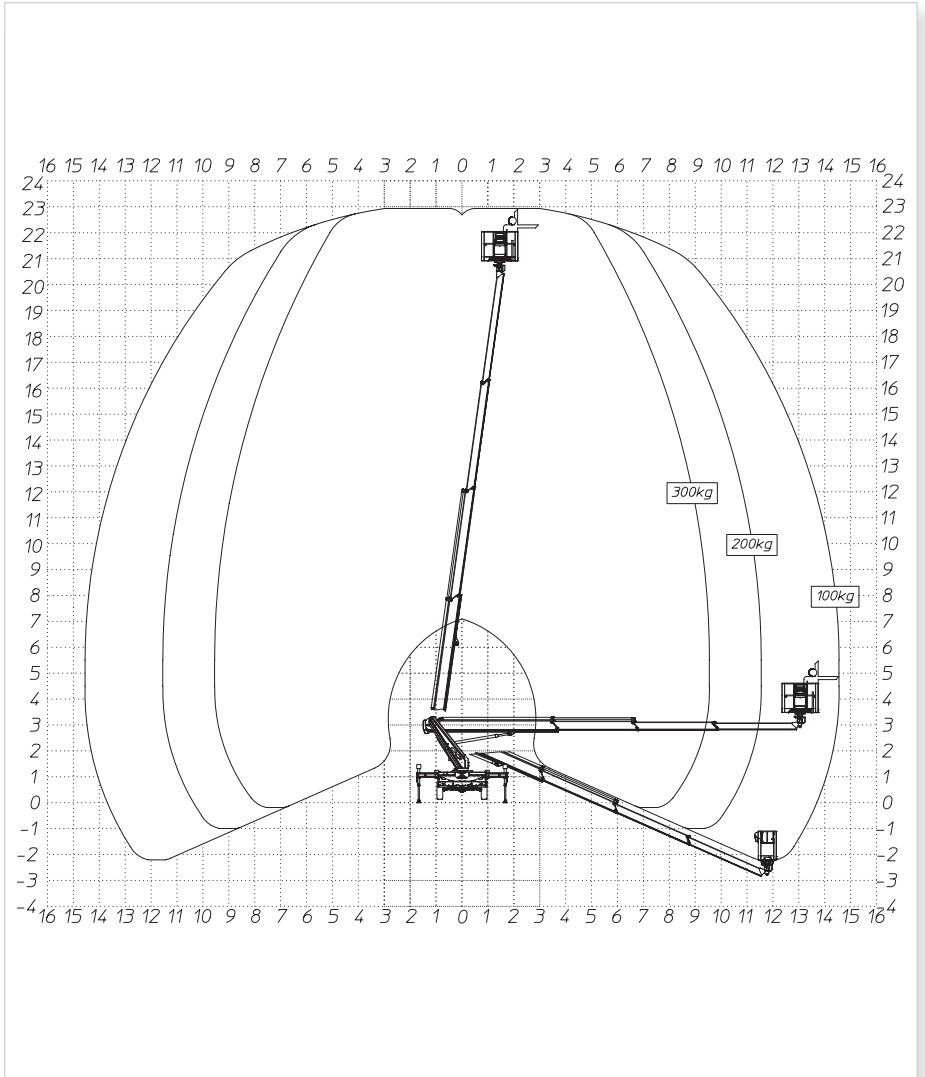

MTE 30 EX

I R O N I K A