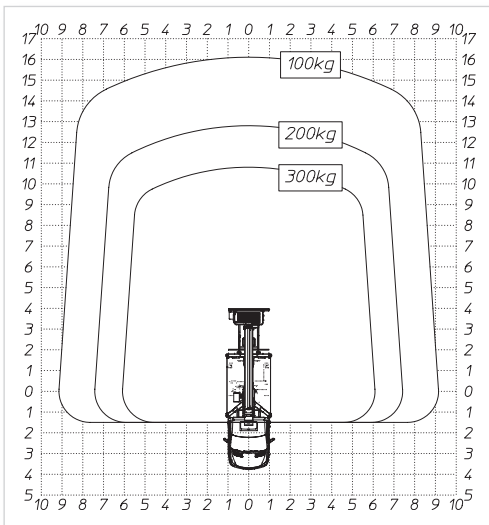

MTE 30 EX

I R O N I K A