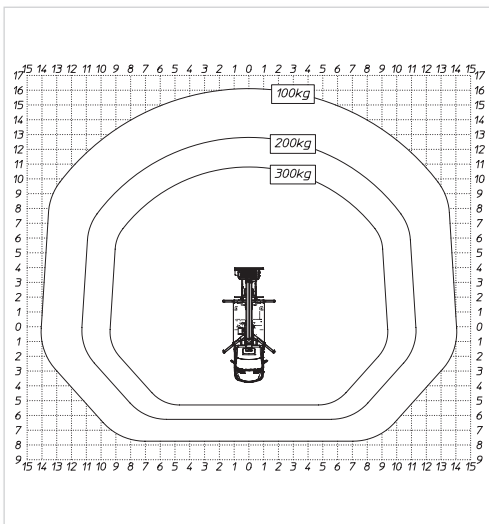

MTE 30 EX

I R O N I K A