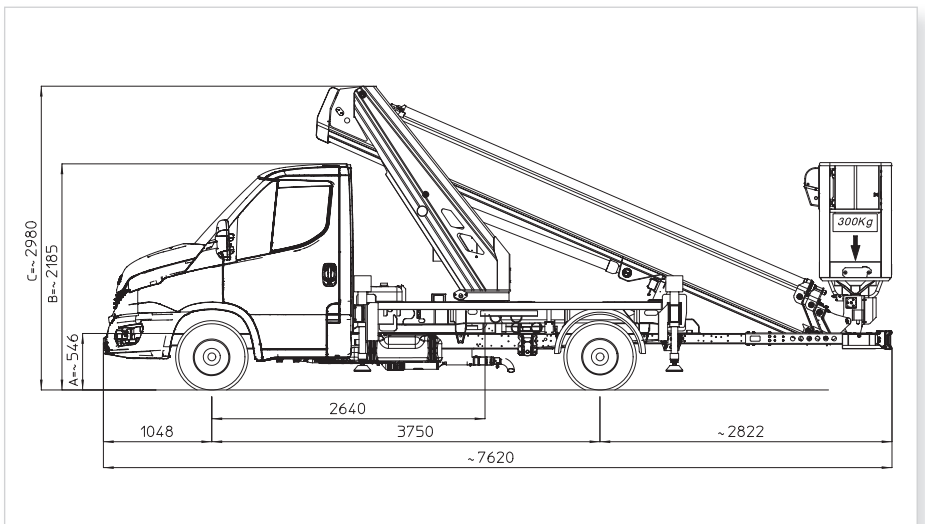

MTE 30 EX

I R O N I K A