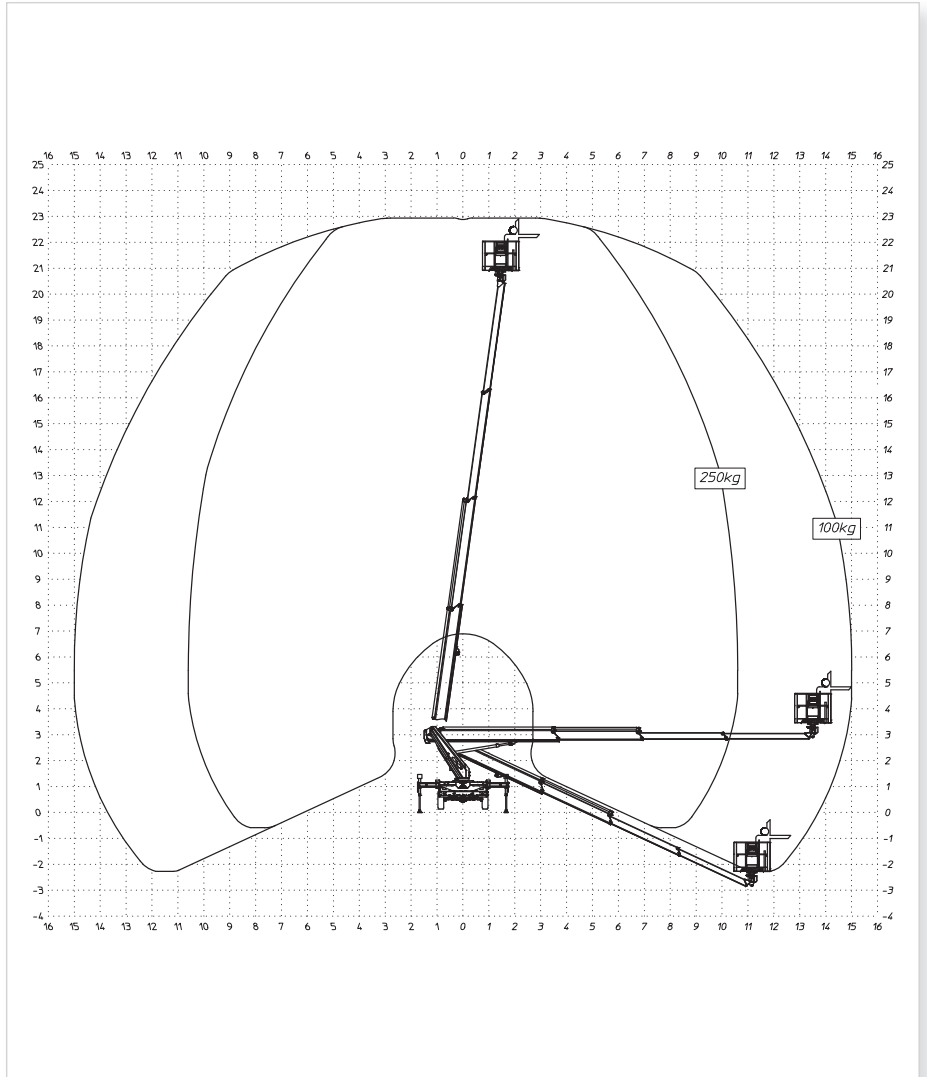

MTE230HYBRID