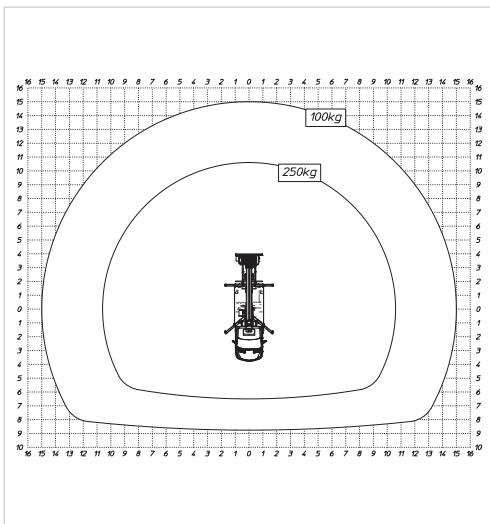

MTE230HYBRID