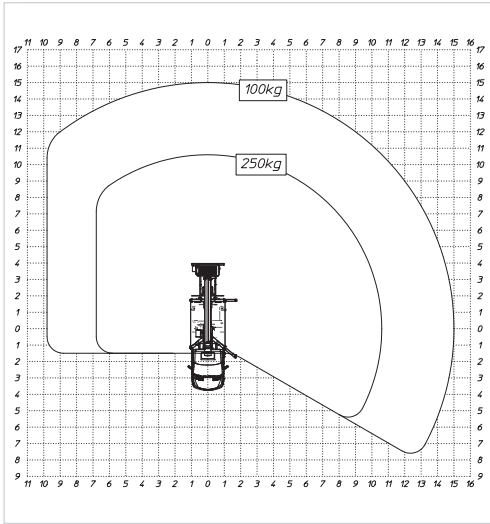

MTE230HYBRID