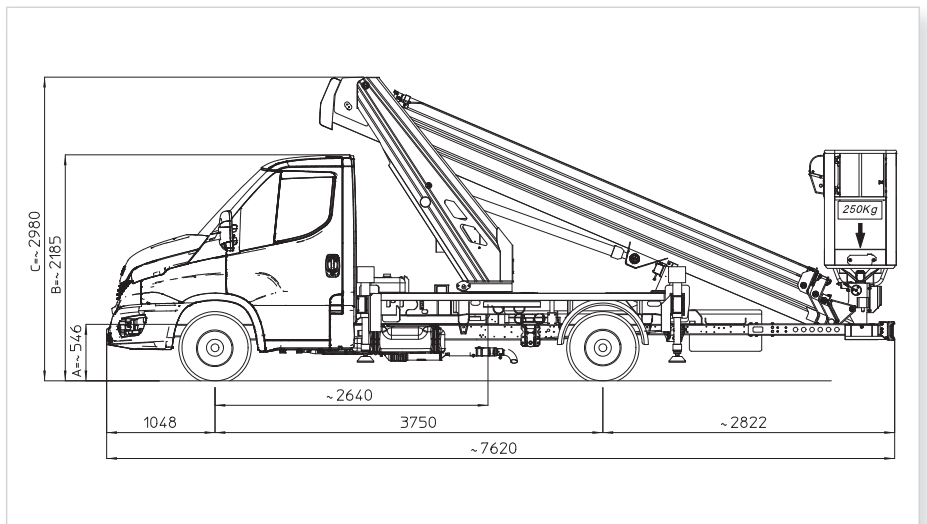

MTE230HYBRID