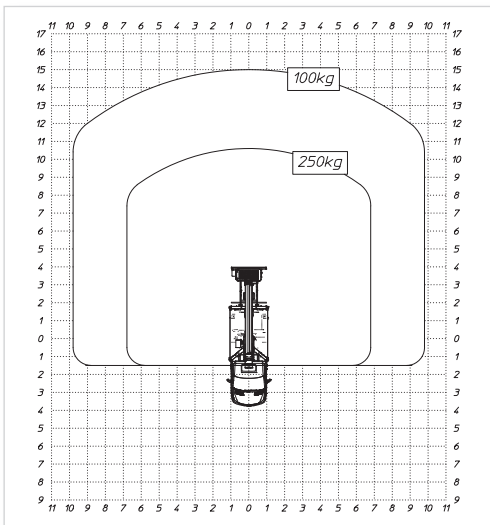

MTE230HYBRID