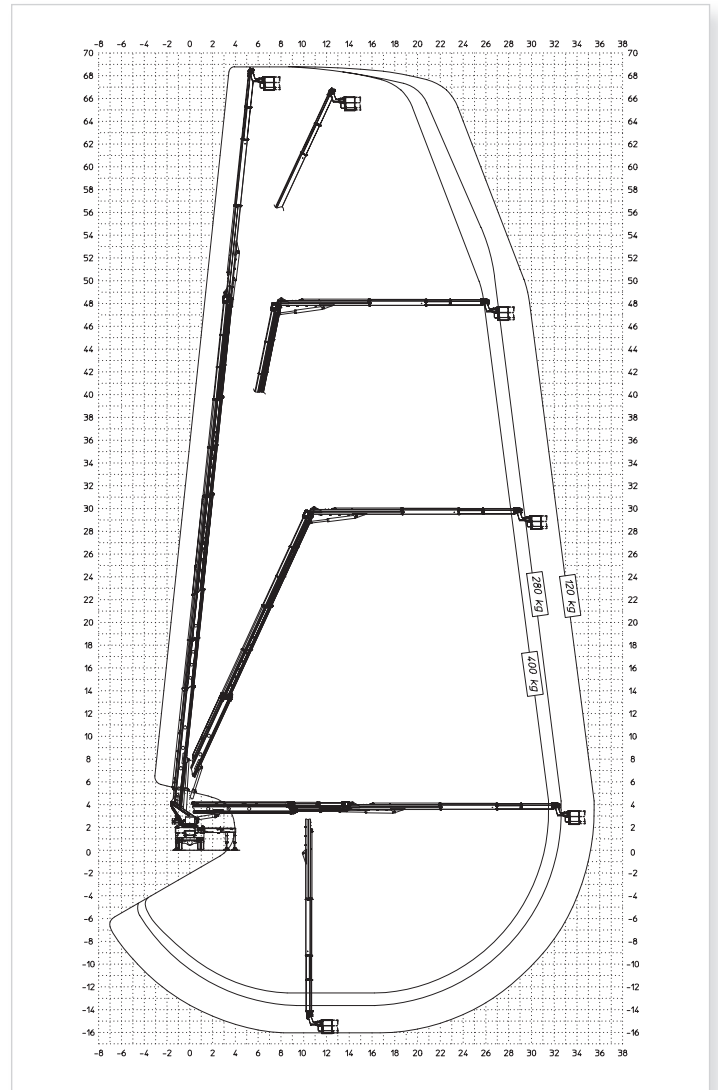

MJ685

	68,70 m		66,70 m		35,50 m (120 kg) 32,60 m (280 kg) 31,50 m (400 kg)
	400/280/120 kg		2,50/3,80x0,90x1,10 m		90°+90°
	360° NON-STOP		EX Stabilizzatori a estensione laterale idraulica Stabs par vérins extensibles hydrauliquement Laterally extensible hydraulic stabilizers H-Abstützung		32/36 t

P.T.T. 32 TON

P.T.T. 36 TON

MULTITEL PAGLIERO S.P.A.

Strada Statale, 114
12030 MANTA (CN) - ITALY
Tel. +39 0175 255211 - Fax +39 0175 255255
info@pagliero.com

Filiali

Corso Piemonte, 54
10099 S.MAURO T.SE (TO) - ITALY
Tel. +39 011 2236792 - Fax +39 011 2236761