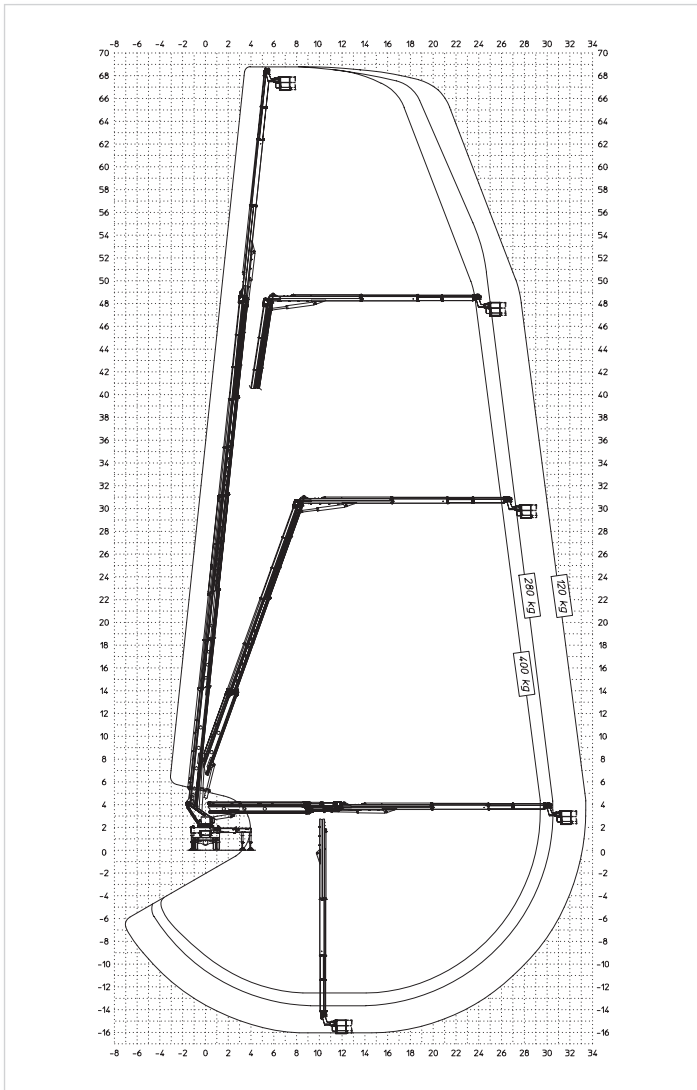

MJ685

	68,70 m		66,70 m		35,50 m (120 kg) 32,60 m (280 kg) 31,50 m (400 kg)
	400/280/120 kg		2,50/3,80x0,90x1,10 m		90°+90°
	360° NON-STOP		EX Stabilizzatori a estensione laterale idraulica Stabs par vérins extensibles hydrauliquement Laterally extensible hydraulic stabilizers H-Abstützung		32/36 t