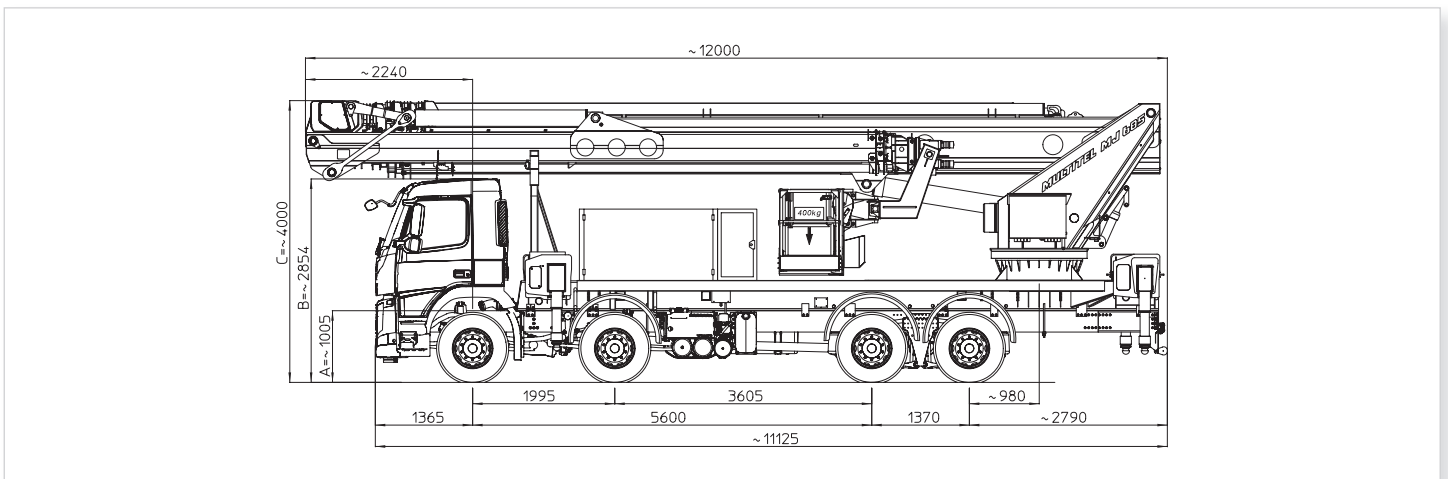

P.T.T. 32 TON

P.T.T. 36 TON