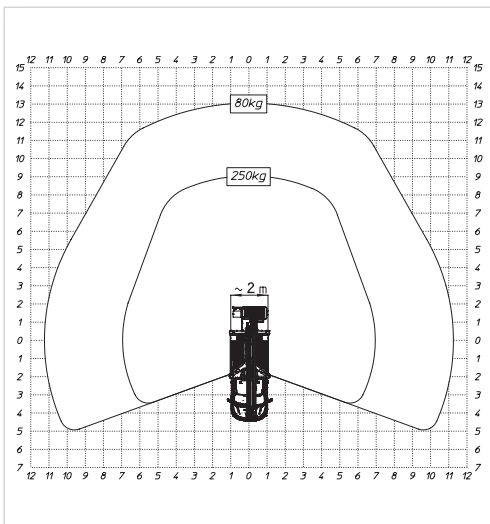

MZ 250

	25,10 m		23,10 m		10,35 m (250 kg) 14,35 m (80 kg)
	250 kg		1,40x0,70x1,10 m		90°+90°
	400°		EX Stabilizzatori a estensione laterale idraulica Stabs par vérins extensibles hydrauliquement Laterally extensible hydraulic stabilizers H-Abstützung		3,5 t