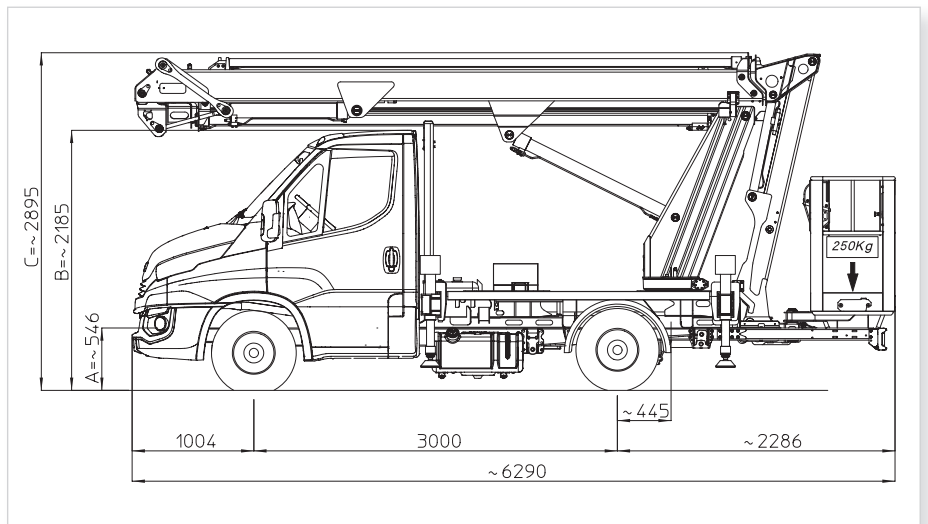

MZ 250

	25,10 m		23,10 m		10,35 m (250 kg) 14,35 m (80 kg)
	250 kg		1,40x0,70x1,10 m		90°+90°
	400°		EX Stabilizzatori a estensione laterale idraulica Stabs par vérins extensibles hydrauliquement Laterally extensible hydraulic stabilizers H-Abstützung		3,5 t