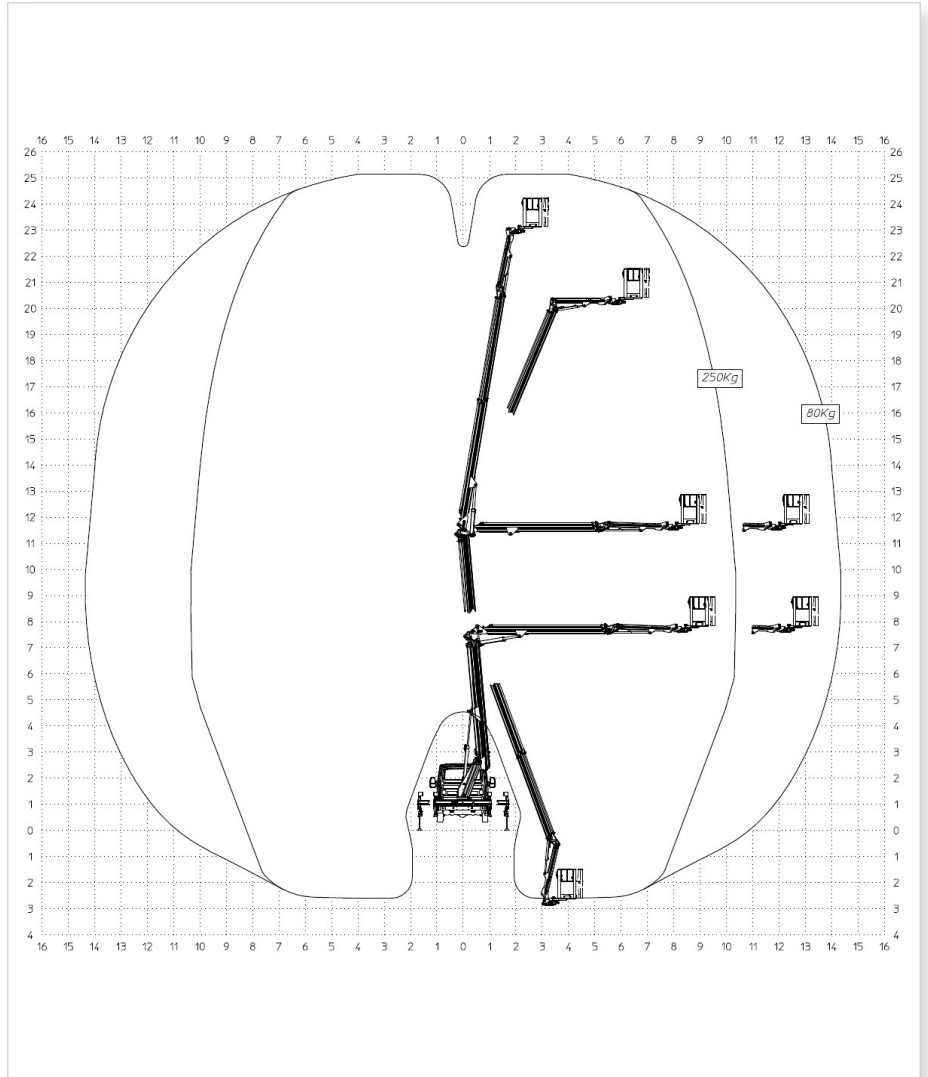

MZ 250

	25,10 m		23,10 m		10,35 m (250 kg) 14,35 m (80 kg)
	250 kg		1,40x0,70x1,10 m		90°+90°
	400°		EX Stabilizzatori a estensione laterale idraulica Stabs par vérins extensibles hydrauliquement Laterally extensible hydraulic stabilizers H-Abstützung		3,5 t