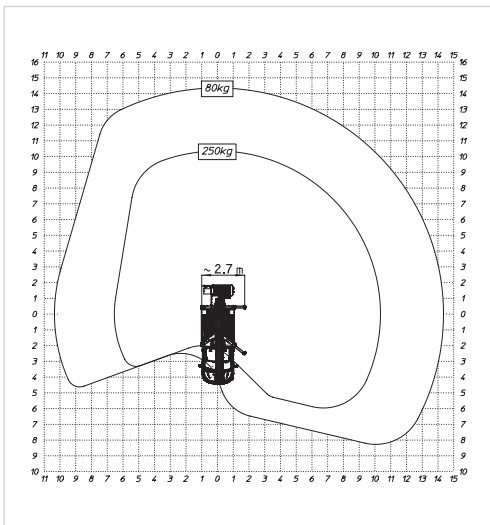

MZ 250

	25,10 m		23,10 m		10,35 m (250 kg) 14,35 m (80 kg)
	250 kg		1,40x0,70x1,10 m		90°+90°
	400°		EX Stabilizzatori a estensione laterale idraulica Stabs par vérins extensibles hydrauliquement Laterally extensible hydraulic stabilizers H-Abstützung		3,5 t