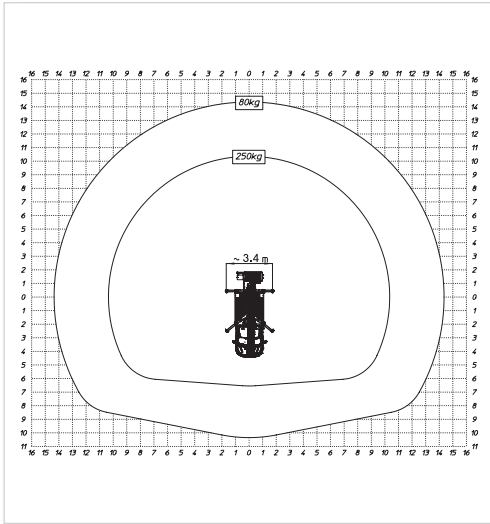

MZ 250

	25,10 m		23,10 m		10,35 m (250 kg) 14,35 m (80 kg)
	250 kg		1,40x0,70x1,10 m		90°+90°
	400°		EX Stabilizzatori a estensione laterale idraulica Stabs par vérins extensibles hydrauliquement Laterally extensible hydraulic stabilizers H-Abstützung		3,5 t