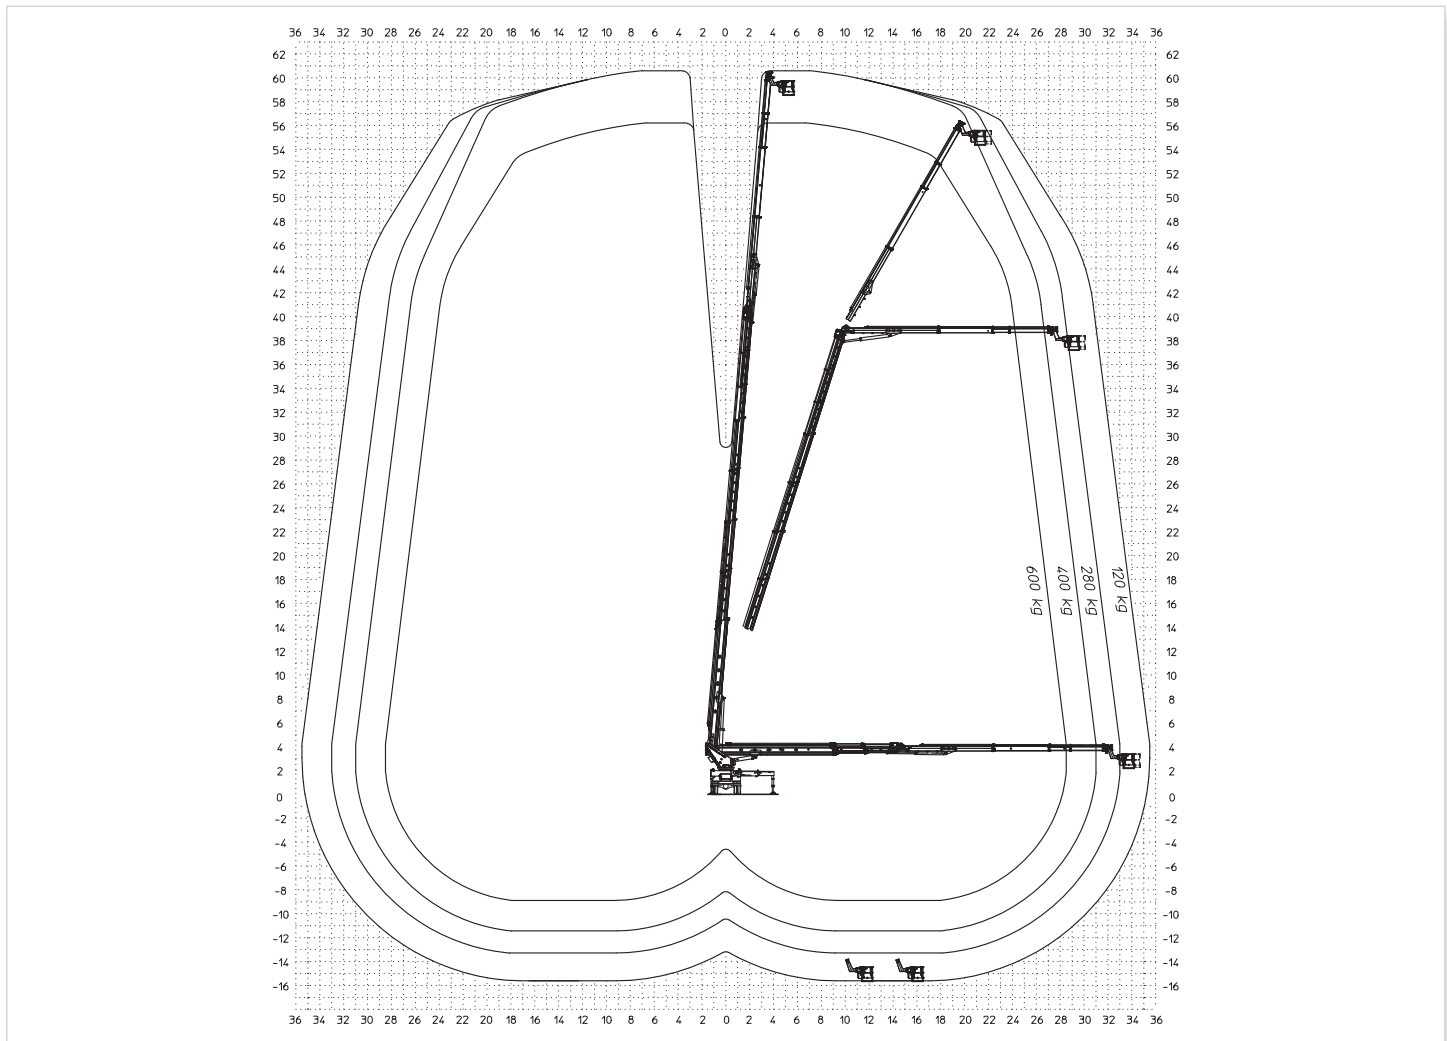

MJ 600

MULTITEL PAGLIERO S.P.A.

Strada Statale, 114
12030 MANTA (CN) - ITALY
Tel. +39 0175 255211 - Fax +39 0175 255255
info@pagliero.com

Filiali

Corso Piemonte, 54
10099 S.MAURO T.SE (TO) - ITALY
Tel. +39 011 2236792 - Fax +39 011 2236761
Via dell'Offelera, 106
20861 BRUGHERIO (MB) - ITALY
Tel. +39 039 883393/4 - Fax +39 039 2872140

MULTITEL INTERNATIONAL SAS

87, rue du Morellon
38070 ST. QUENTIN FALLAVIER - FRANCE
Tel. +33 (0)4 74 94 63 19 - Fax +33 (0)4 74 94 46 97
info@multitelinternational.com

MULTITEL EXPORT SALES GmbH

Carl-Zeiss-Straße, 34
52477 ALSDORF - DEUTSCHLAND
Tel. +49 (0) 2404 675 580 - Fax +49 (0) 2404 675 58 29
export@pagliero.com

MULTITEL UK Ltd

c/o Simmons Gainsford
7/10 Chandos Street, Cavendish Square - London W1G 9DQ
info.uk@pagliero.com

www.multitelgroup.com