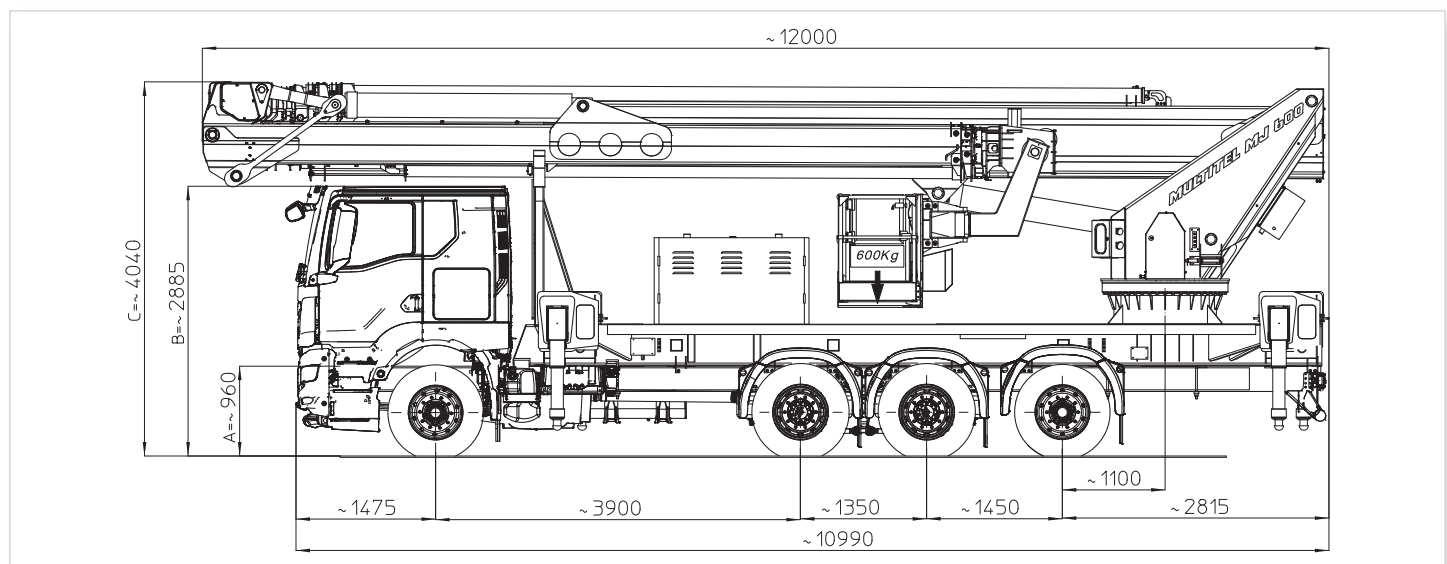

MJ 600

MULTITEL PAGLIERO S.P.A.

Strada Statale, 114
12030 MANTA (CN) - ITALY
Tel. +39 0175 255211 - Fax +39 0175 255255
info@pagliero.com

Filiali

Corso Piemonte, 54
10099 S.MAURO T.SE (TO) - ITALY
Tel. +39 011 2236792 - Fax +39 011 2236761
Via dell'Offelera, 106
20861 BRUGHERIO (MB) - ITALY
Tel. +39 039 883393/4 - Fax +39 039 2872140

MULTITEL INTERNATIONAL SAS

87, rue du Morellon
38070 ST. QUENTIN FALLAVIER - FRANCE
Tel. +33 (0)4 74 94 63 19 - Fax +33 (0)4 74 94 46 97
info@multitelinternational.com

MULTITEL EXPORT SALES GmbH

Carl-Zeiss-Straße, 34
52477 ALSDORF - DEUTSCHLAND
Tel. +49 (0) 2404 675 580 - Fax +49 (0) 2404 675 58 29
export@pagliero.com

MULTITEL UK Ltd

c/o Simmons Gainsford
7/10 Chandos Street, Cavendish Square - London W1G 9DQ
info.uk@pagliero.com

www.multitelgroup.com