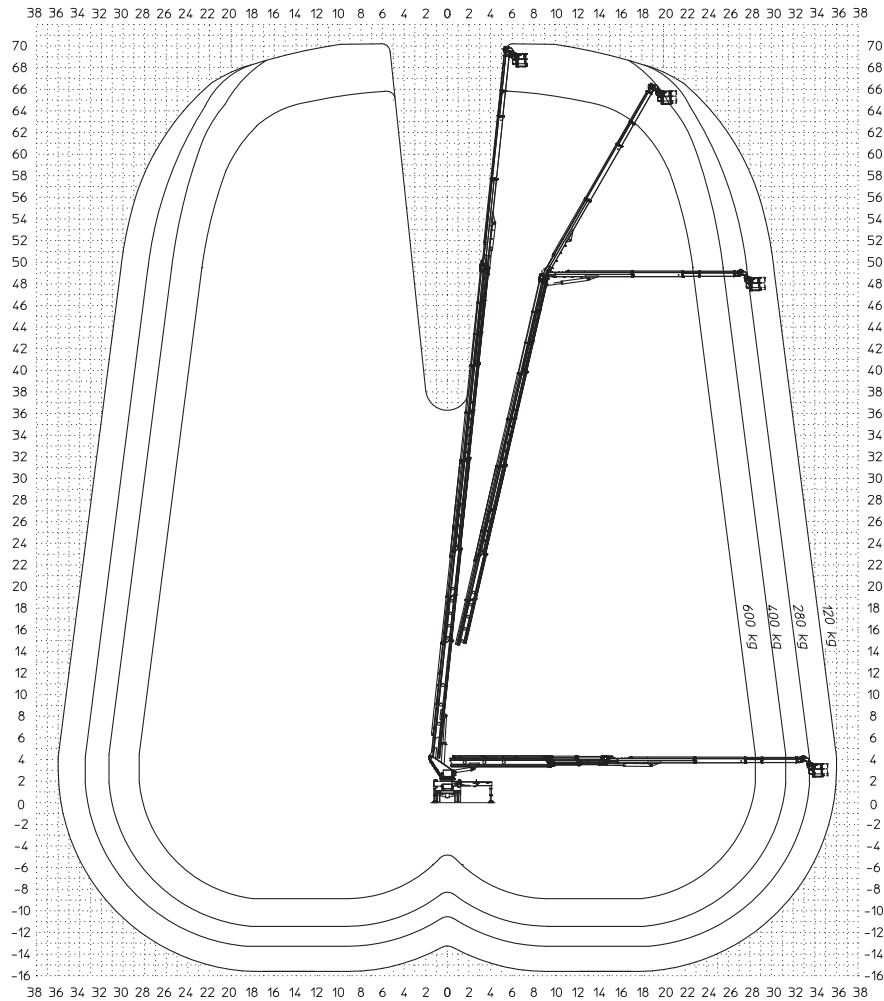

MJ 700

MULTITEL PAGLIERO S.P.A.

Strada Statale, 114
12030 MANTA (CN) - ITALY
Tel. +39 0175 255211- Fax +39 0175 255255
info@pagliero.com

Filiali

Corso Piemonte, 54
10099 S.MAURO T.SE (TO) - ITALY
Tel. +39 011 2236792 - Fax +39 011 2236761

Via dell'Offelera, 106
20861 BRUGHERIO (MB) - ITALY
Tel. +39 039 883393/4 - Fax +39 039 2872140

MULTITEL INTERNATIONAL SAS

87, rue du Morellon
38070 ST. QUENTIN FALLAVIER - FRANCE
Tel. +33 (0)4 74 94 63 19 - Fax +33 (0)4 74 94 46 97
info@multitelinternational.com

MULTITEL EXPORT SALES GmbH

Carl-Zeiss-Straße, 34
52477 ALSDORF - DEUTSCHLAND
Tel. +49 (0) 2404 675 580 - Fax +49 (0) 2404 675 58 29
export@pagliero.com

MULTITEL UK Ltd

c/o Simmons Gainsford
7/10 Chandos Street, Cavendish Square - London W1G 9DQ
info.uk@pagliero.com