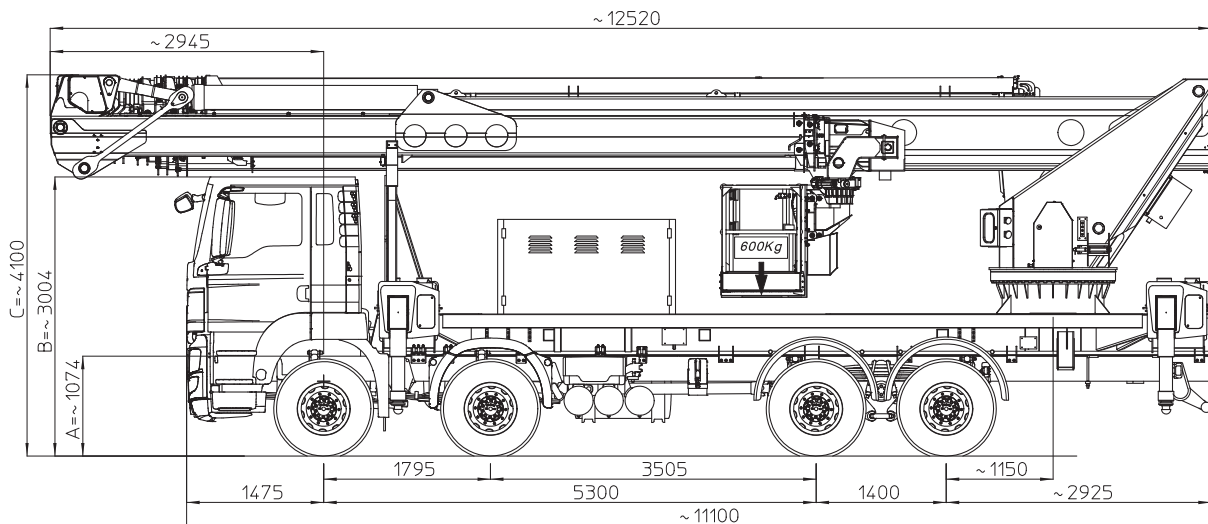

MJ 700

MULTITEL PAGLIERO S.P.A.

Strada Statale, 114
12030 MANTA (CN) - ITALY
Tel. +39 0175 255211- Fax +39 0175 255255
info@pagliero.com

Filiali

Corso Piemonte, 54
10099 S.MAURO T.SE (TO) - ITALY
Tel. +39 011 2236792 - Fax +39 011 2236761

Via dell'Offelera, 106
20861 BRUGHERIO (MB) - ITALY
Tel. +39 039 883393/4 - Fax +39 039 2872140

MULTITEL INTERNATIONAL SAS

87, rue du Morellon
38070 ST. QUENTIN FALLAVIER - FRANCE
Tel. +33 (0)4 74 94 63 19 - Fax +33 (0)4 74 94 46 97
info@multitelinternational.com

MULTITEL EXPORT SALES GmbH

Carl-Zeiss-Straße, 34
52477 ALSDORF - DEUTSCHLAND
Tel. +49 (0) 2404 675 580 - Fax +49 (0) 2404 675 58 29
export@pagliero.com

MULTITEL UK Ltd

c/o Simmons Gainsford
7/10 Chandos Street, Cavendish Square - London W1G 9DQ
info.uk@pagliero.com