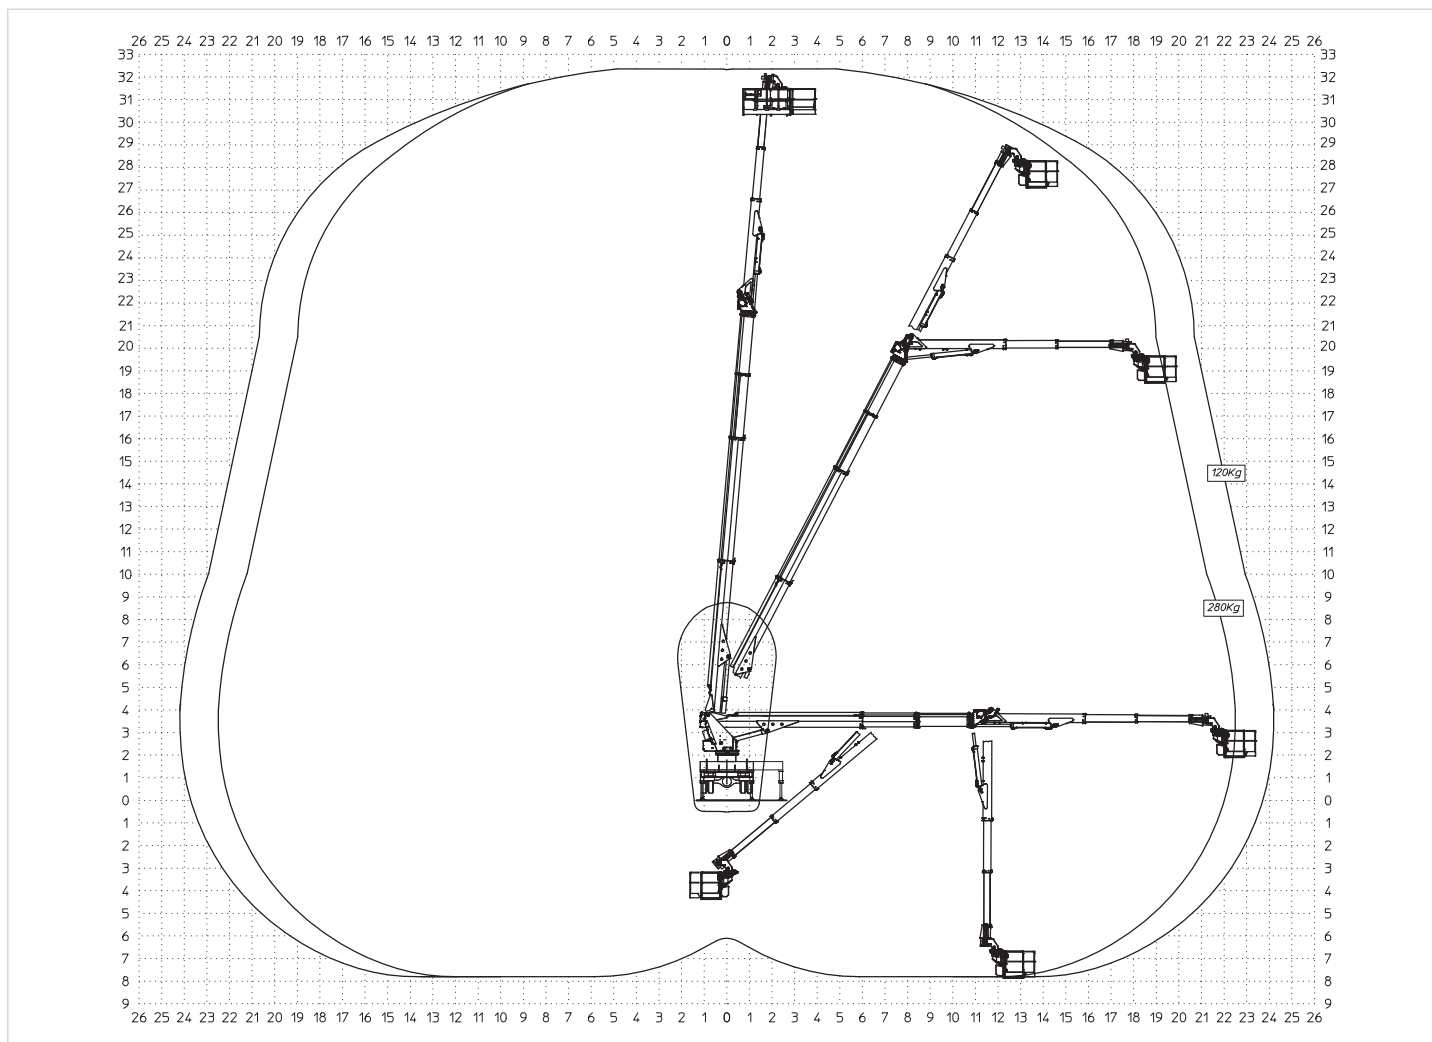

MJ 320

MULTITEL PAGLIERO S.P.A.

Strada Statale, 114
12030 MANTA (CN) - ITALY
Tel. +39 0175 255211 - Fax +39 0175 255255
info@pagliero.com

Filiali

Corso Piemonte, 54
10099 S.MAURO T.SE (TO) - ITALY
Tel. +39 011 2236792 - Fax +39 011 2236761
Via dell'Offelera, 106
20861 BRUGHERIO (MB) - ITALY
Tel. +39 039 883393/4 - Fax +39 039 2872140

MULTITEL INTERNATIONAL SAS

87, rue du Morellon
38070 ST. QUENTIN FALLAVIER - FRANCE
Tel. +33 (0)4 74 94 63 19 - Fax +33 (0)4 74 94 46 97
info@multitelinternational.com

MULTITEL EXPORT SALES GmbH

Carl-Zeiss-Straße, 34
52477 ALSDORF - DEUTSCHLAND
Tel. +49 (0) 2404 675 580 - Fax +49 (0) 2404 675 58 29
export@pagliero.com

MULTITEL UK Ltd

c/o Simmons Gainsford
7/10 Chandos Street, Cavendish Square - London W1G 9DQ
info.uk@pagliero.com

www.multitelgroup.com