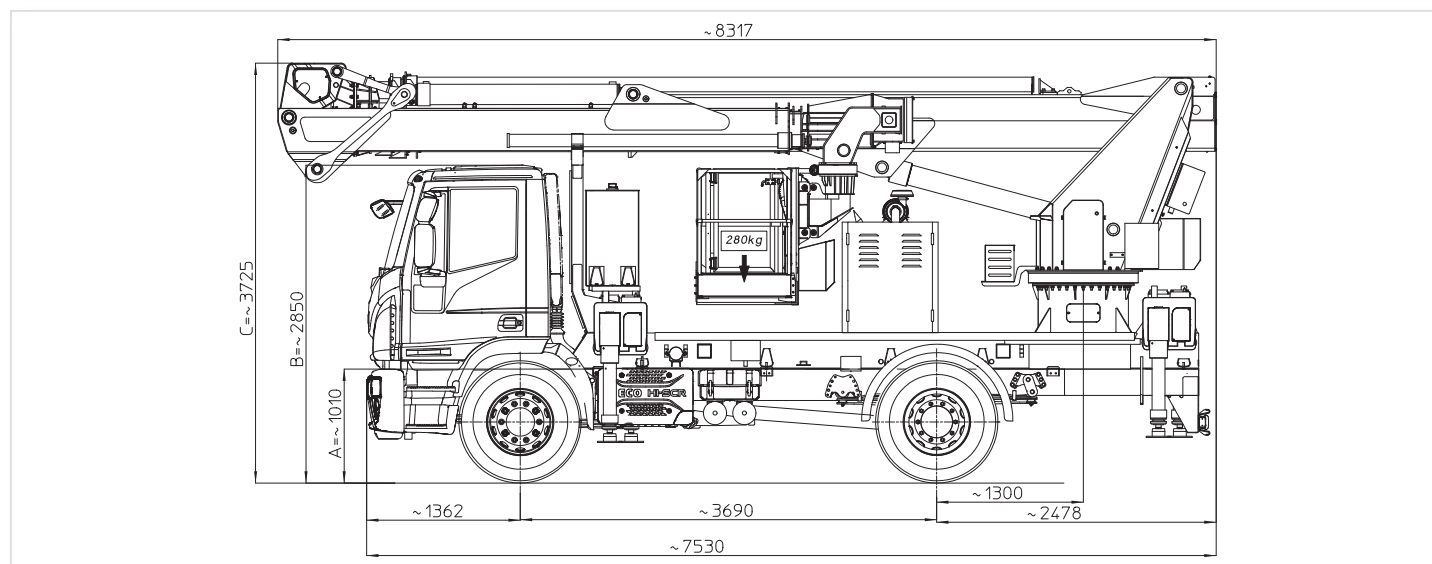

MJ 320

MULTITEL PAGLIERO S.P.A.

Strada Statale, 114
12030 MANTA (CN) - ITALY
Tel. +39 0175 255211 - Fax +39 0175 255255
info@pagliero.com

Filiali

Corso Piemonte, 54
10099 S.MAURO T.SE (TO) - ITALY
Tel. +39 011 2236792 - Fax +39 011 2236761
Via dell'Offelera, 106
20861 BRUGHERIO (MB) - ITALY
Tel. +39 039 883393/4 - Fax +39 039 2872140

MULTITEL INTERNATIONAL SAS

87, rue du Morellon
38070 ST. QUENTIN FALLAVIER - FRANCE
Tel. +33 (0)4 74 94 63 19 - Fax +33 (0)4 74 94 46 97
info@multitelinternational.com

MULTITEL EXPORT SALES GmbH

Carl-Zeiss-Straße, 34
52477 ALSDORF - DEUTSCHLAND
Tel. +49 (0) 2404 675 580 - Fax +49 (0) 2404 675 58 29
export@pagliero.com

MULTITEL UK Ltd

c/o Simmons Gainsford
7/10 Chandos Street, Cavendish Square - London W1G 9DQ
info.uk@pagliero.com

www.multitelgroup.com