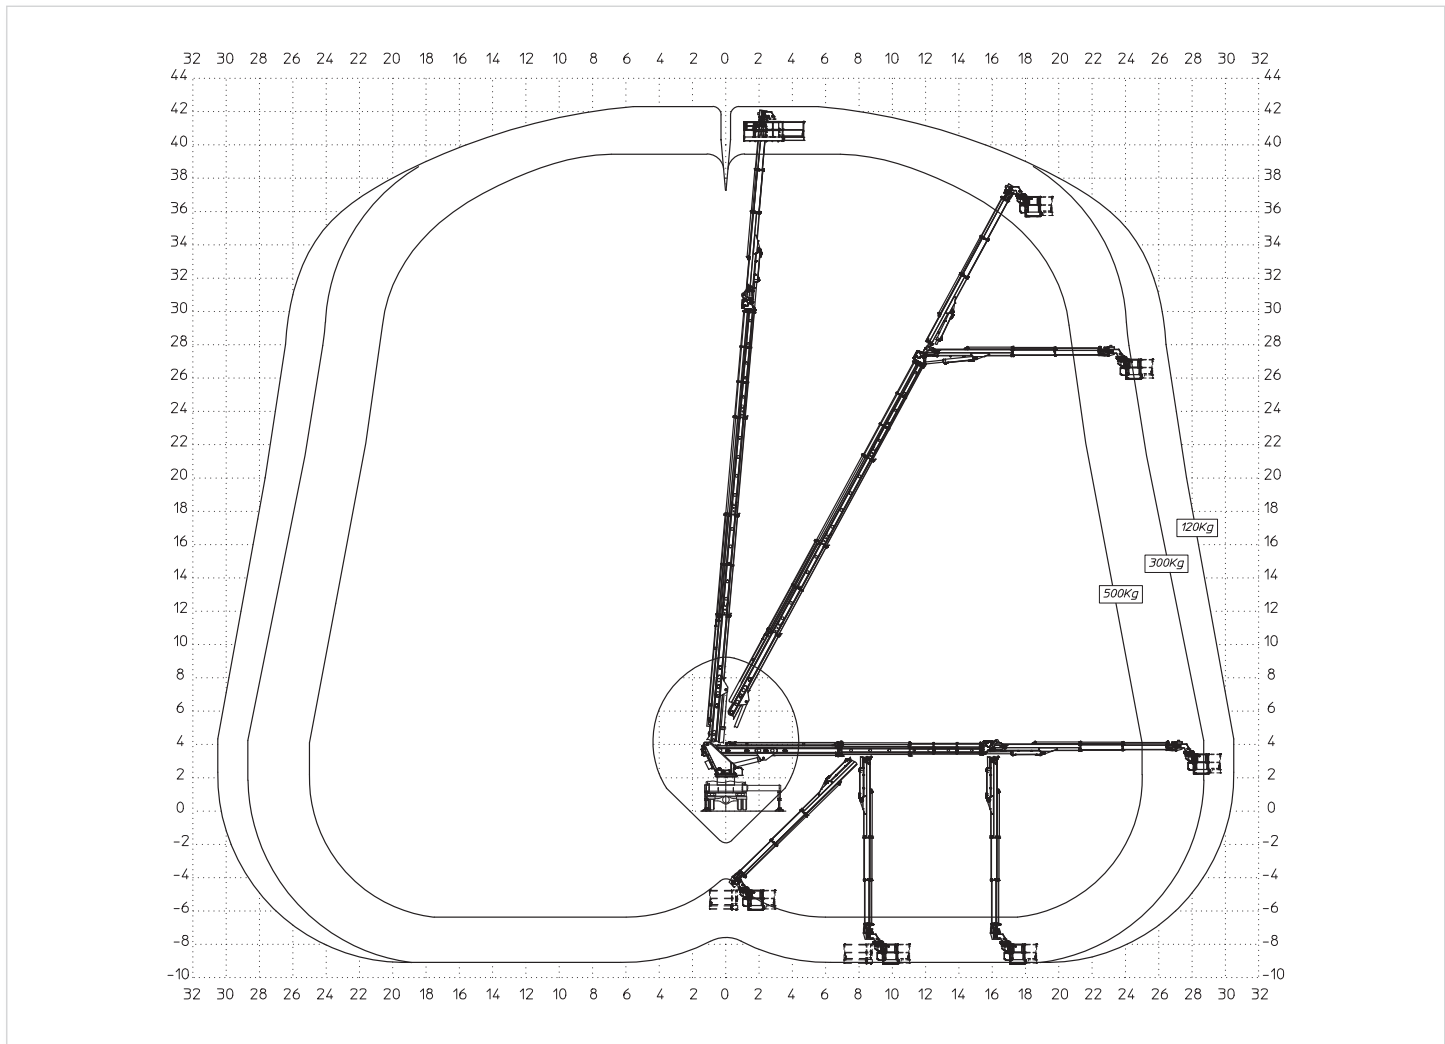

MJ 420

MULTITEL PAGLIERO S.P.A.

Strada Statale, 114
12030 MANTA (CN) - ITALY
Tel. +39 0175 255211 - Fax +39 0175 255255
info@pagliero.com

Filiali

Corso Piemonte, 54
10099 S.MAURO T.SE (TO) - ITALY
Tel. +39 011 2236792 - Fax +39 011 2236761
Via dell'Offelera, 106
20861 BRUGHERIO (MB) - ITALY
Tel. +39 039 883393/4 - Fax +39 039 2872140

MULTITEL INTERNATIONAL SAS

87, rue du Morellon
38070 ST. QUENTIN FALLAVIER - FRANCE
Tel. +33 (0)4 74 94 63 19 - Fax +33 (0)4 74 94 46 97
info@multitelinternational.com

MULTITEL EXPORT SALES GmbH

Carl-Zeiss-Straße, 34
52477 ALSDORF - DEUTSCHLAND
Tel. +49 (0) 2404 675 580 - Fax +49 (0) 2404 675 58 29
export@pagliero.com

MULTITEL UK Ltd

c/o Simmons Gainsford
7/10 Chandos Street, Cavendish Square - London W1G 9DQ
info.uk@pagliero.com

www.multitelgroup.com