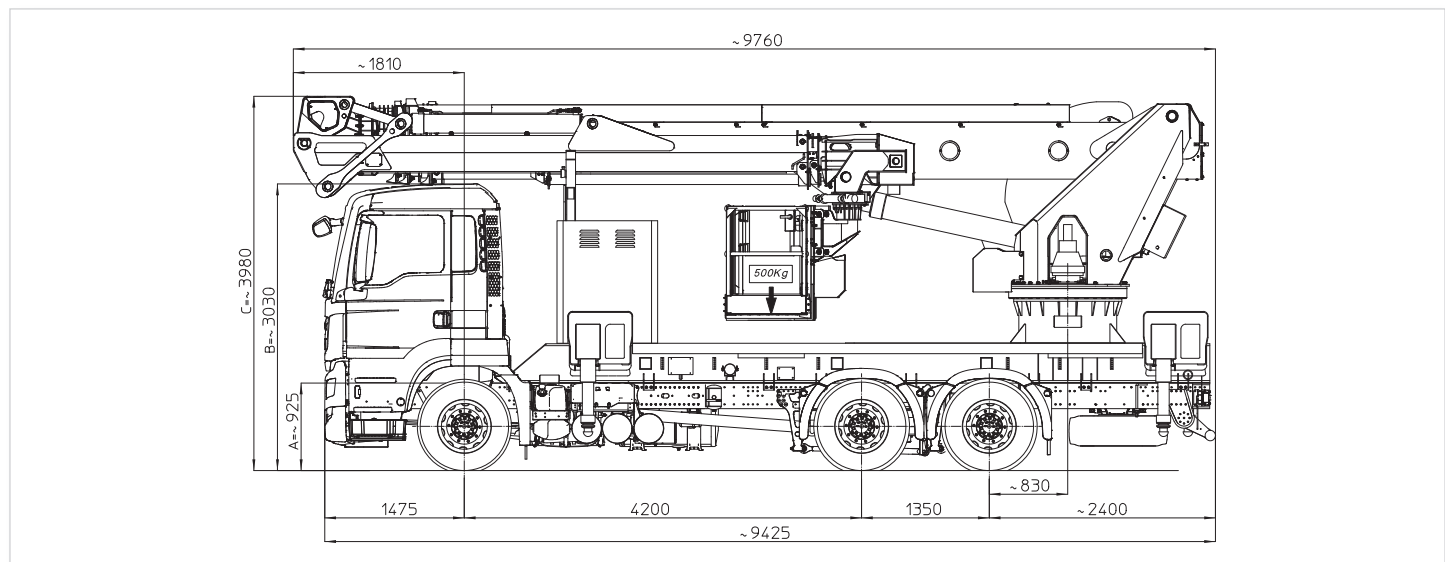

MJ 420

MULTITEL PAGLIERO S.P.A.

Strada Statale, 114
12030 MANTA (CN) - ITALY
Tel. +39 0175 255211 - Fax +39 0175 255255
info@pagliero.com

Filiali

Corso Piemonte, 54
10099 S.MAURO T.SE (TO) - ITALY
Tel. +39 011 2236792 - Fax +39 011 2236761
Via dell'Offelera, 106
20861 BRUGHERIO (MB) - ITALY
Tel. +39 039 883393/4 - Fax +39 039 2872140

MULTITEL INTERNATIONAL SAS

87, rue du Morellon
38070 ST. QUENTIN FALLAVIER - FRANCE
Tel. +33 (0)4 74 94 63 19 - Fax +33 (0)4 74 94 46 97
info@multitelinternational.com

MULTITEL EXPORT SALES GmbH

Carl-Zeiss-Straße, 34
52477 ALSDORF - DEUTSCHLAND
Tel. +49 (0) 2404 675 580 - Fax +49 (0) 2404 675 58 29
export@pagliero.com

MULTITEL UK Ltd

c/o Simmons Gainsford
7/10 Chandos Street, Cavendish Square - London W1G 9DQ
info.uk@pagliero.com

www.multitelgroup.com