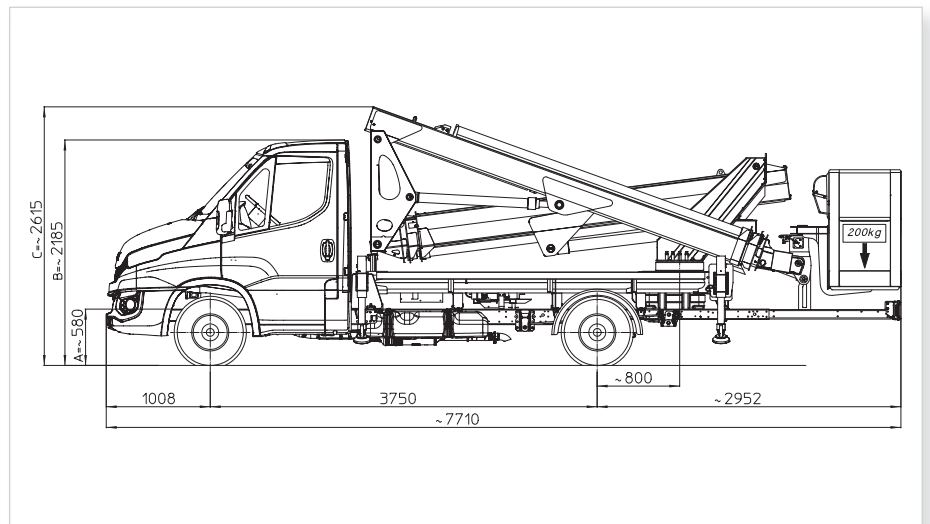

## MX 235

	23,40 m		21,40 m		9,00 m (200 kg) 11,50 m (80 kg)
	200 kg		1,40x0,70x1,10 m		60°+60°
	400°		EX Stabilizzatori a estensione laterale idraulica Stabs par vérins extensibles hydrauliquement Laterally extensible hydraulic stabilizers H-Abstützung		3,5 t