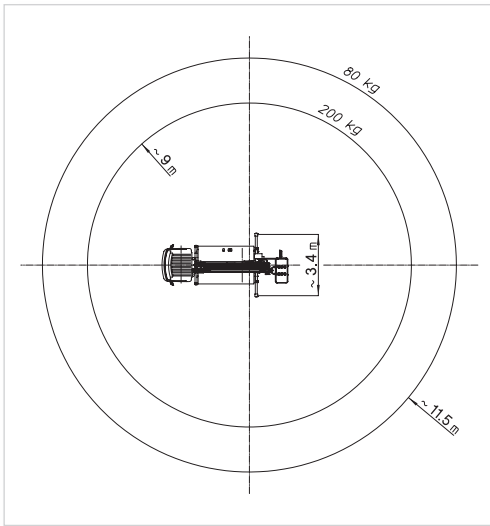

## MX 235

	23,40 m		21,40 m		9,00 m (200 kg) 11,50 m (80 kg)
	200 kg		1,40x0,70x1,10 m		60°+60°
	400°		EX Stabilizzatori a estensione laterale idraulica Stabs par vérins extensibles hydrauliquement Laterally extensible hydraulic stabilizers H-Abstützung		3,5 t