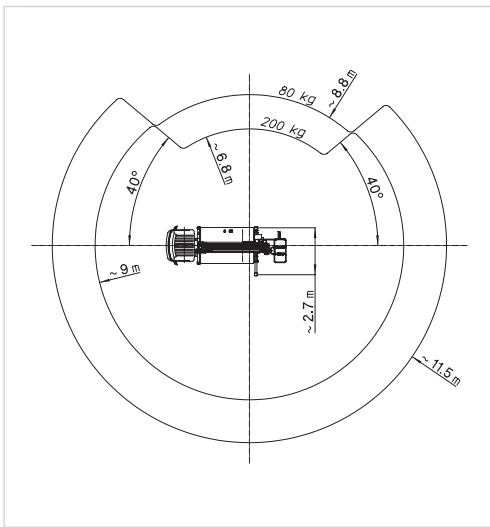

## MX 235

	23,40 m		21,40 m		9,00 m (200 kg) 11,50 m (80 kg)
	200 kg		1,40x0,70x1,10 m		60°+60°
	400°		EX Stabilizzatori a estensione laterale idraulica Stabs par vérins extensibles hydrauliquement Laterally extensible hydraulic stabilizers H-Abstützung		3,5 t