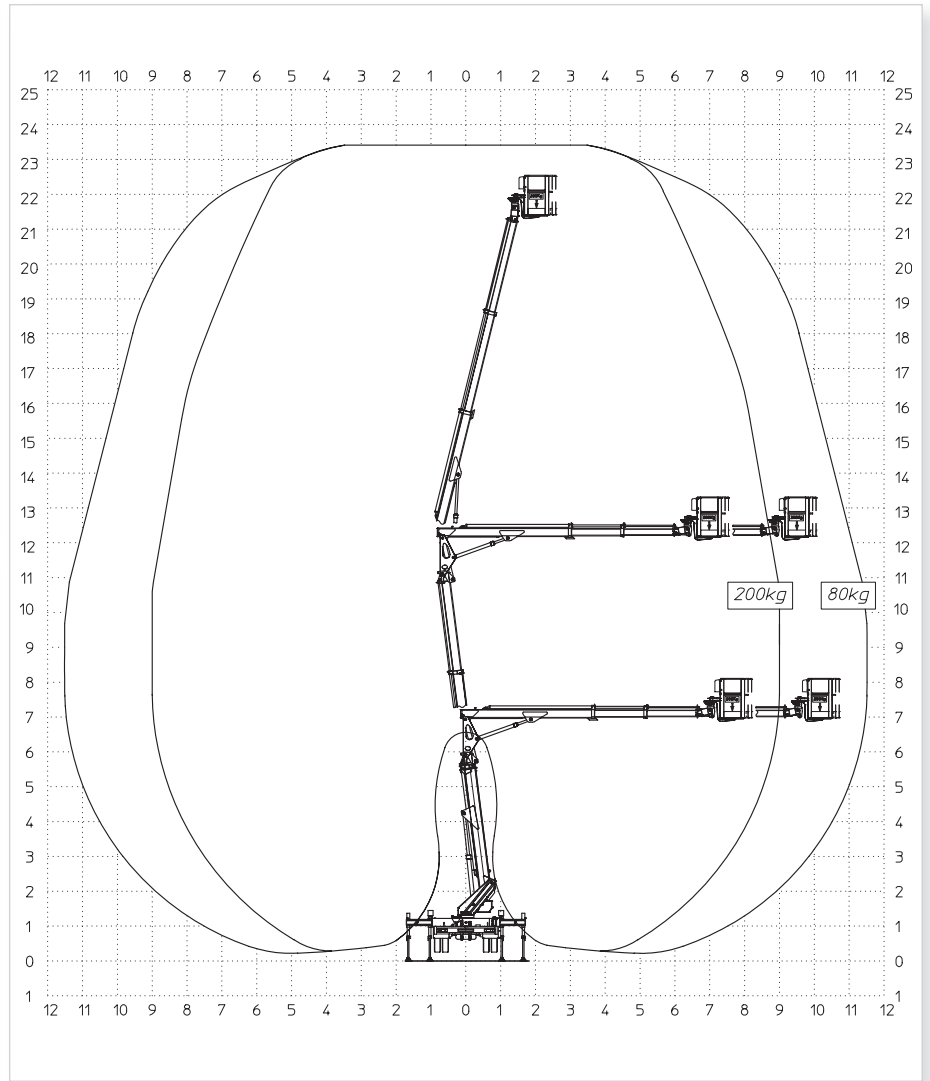

## MX 235

	23,40 m		21,40 m		9,00 m (200 kg) 11,50 m (80 kg)
	200 kg		1,40x0,70x1,10 m		60°+60°
	400°		EX Stabilizzatori a estensione laterale idraulica Stabs par vérins extensibles hydrauliquement Laterally extensible hydraulic stabilizers H-Abstützung		3,5 t