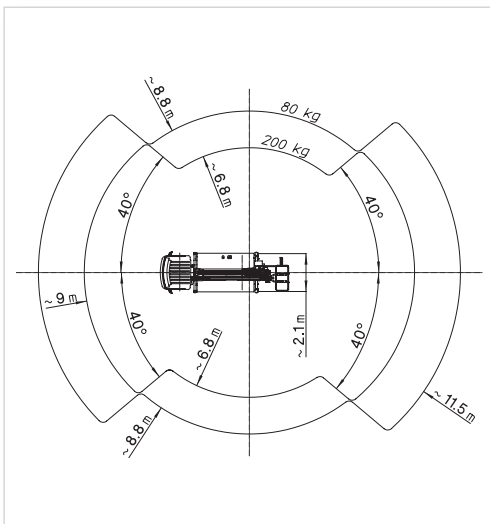

## MX 235

	23,40 m		21,40 m		9,00 m (200 kg) 11,50 m (80 kg)
	200 kg		1,40x0,70x1,10 m		60°+60°
	400°		EX Stabilizzatori a estensione laterale idraulica Stabs par vérins extensibles hydrauliquement Laterally extensible hydraulic stabilizers H-Abstützung		3,5 t